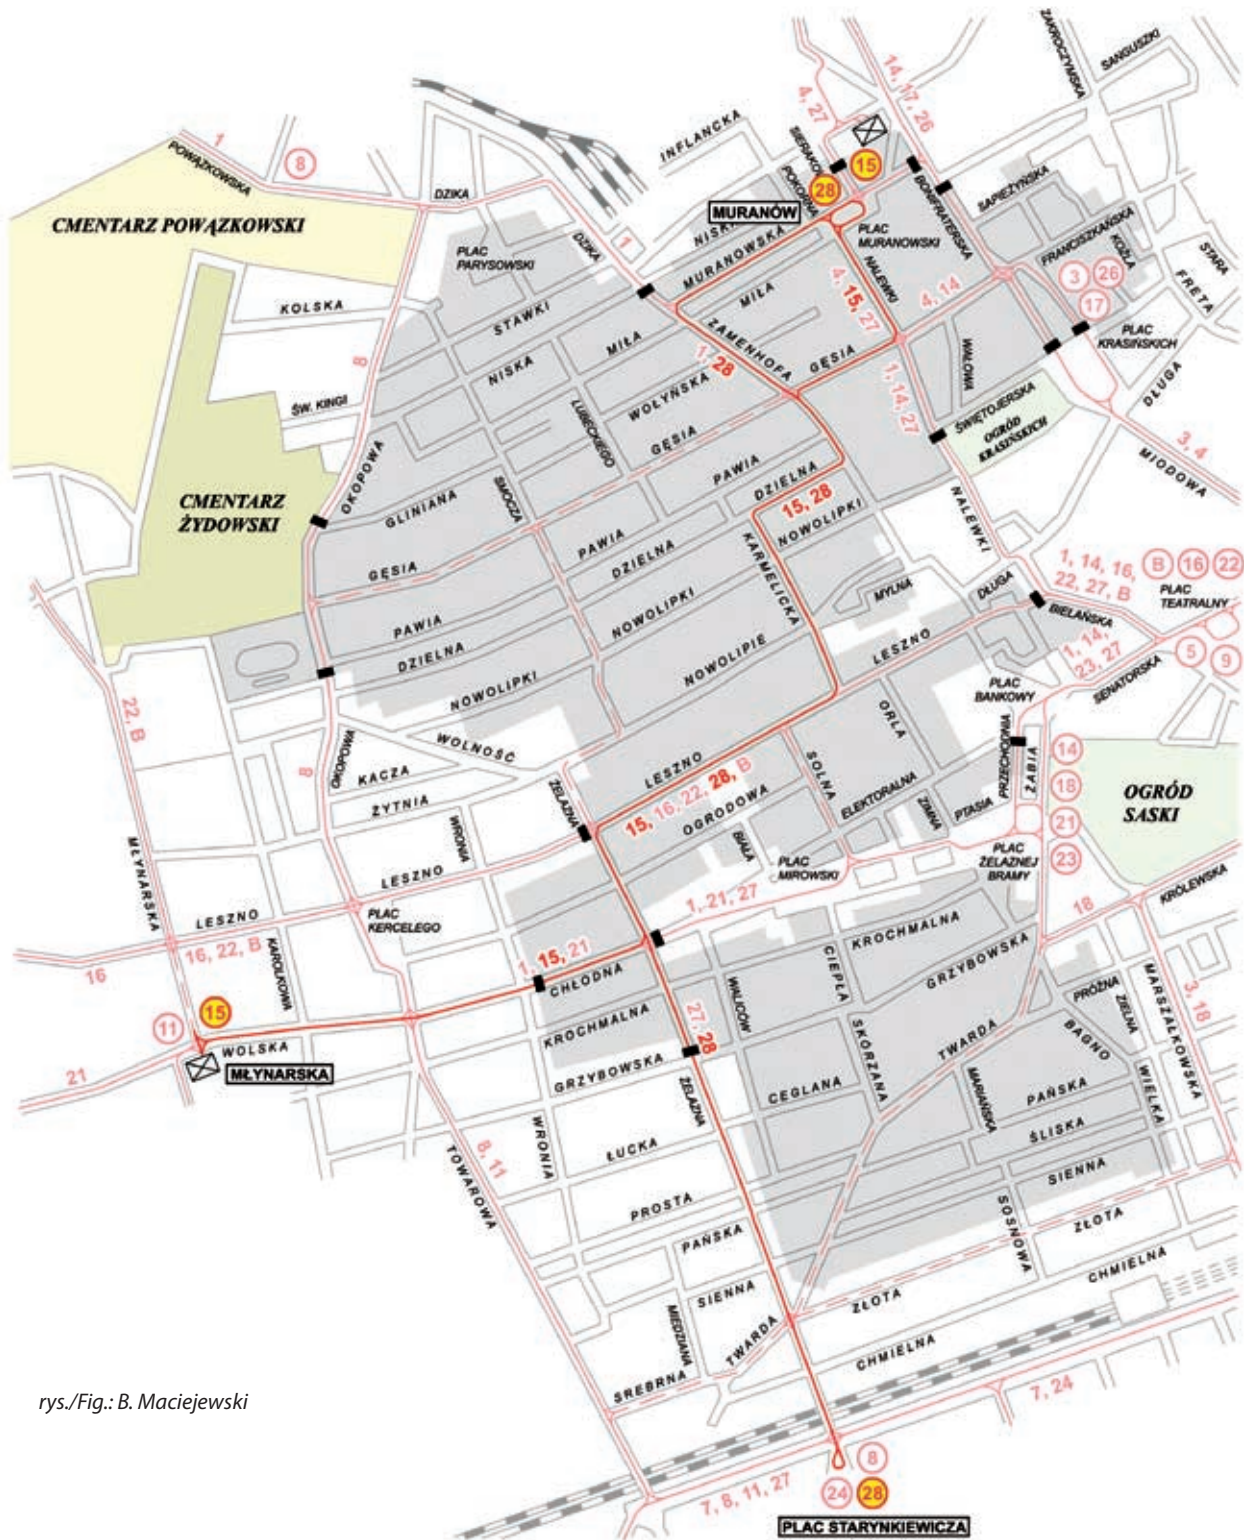

Tramwajem przez piekło

SCHEMAT KOMUNIKACJI MIEJSKIEJ NA TERENIE ŚRÓDMIEŚCIA WARSZAWY CENTRAL WARSAW PUBLIC TRANSPORT NETWORK MAP

STAN NA 24 GRUDNIA 1940 R.
DECEMBER 24, 1940

rys./Fig.: B. Maciejewski